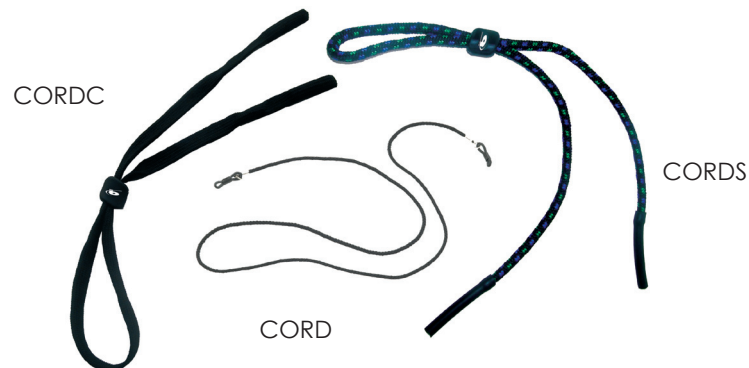

ETUIS

Bollé Safety führt ebenfalls eine Reihe praktischer Accessoires, die für den optimalen Einsatz Ihrer Brillen perfekt abgestimmt sind.

& BRILLENBÄNDER

Europe Bollé Safety
95 Rue Louis Guérin
69100 Villeurbanne - France
tel: 00 33 (0) 4 78 85 23 64
fax: 00 33 (0) 4 78 85 28 56
contact@bolle-safety.com

U.K. Bollé Safety
Unit C83 - Barwell Business Park
Leatherhead Road - Chessington
Surrey - KT9 2NY
tel. 00 44 (0)208 391 4700
fax 00 44 (0)208 391 4733
e-mail : sales@bolle-safety.co.uk